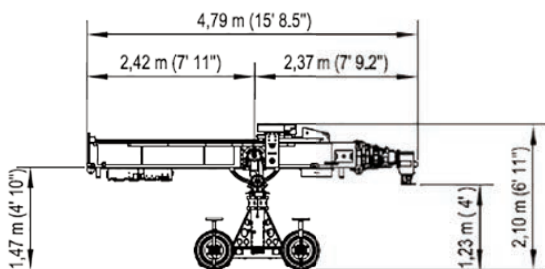

SCORPIO 38'

VIELSEITIGER MOTION CAPTURE FÄHIGER
TELESKOPKRAN DER NEUEN GENERATION

„Longer and Stronger“ lautet das Motto, das den Scorpio 38' Teleskopkran am besten beschreibt. Die neueste Entwicklung aus dem Hause Service Vision ist eine Verbesserung des 30' + 7' Scorpio Kranes, über alle Elemente gewachsen und mit einem kürzeren Heck. Trotz seiner Größe und Robustheit überzeugt dieser Kamerakran insbesondere durch seine Laufruhe und Leichtgängigkeit, sowohl bei langsamen als auch bei schnellen Fahrten und Teleskopiergeschwindigkeiten. Das Motion Capture fähige System verfügt über ein abnehmbares Touchpanel, was dem Operator einen guten Überblick ermöglicht, ohne durch die Counterweight-Bewegungen gestört zu werden. Ein weiteres Feature des Scorpio 38' sind die programmierbaren Limits des Teleskop-Areals.

TECHNISCHE DETAILS

MAX. PAYLOAD	70 kg
MAX. LÄNGE	11,58 m (38')
MIN. LÄNGE	2,24 m
MAX. OPTIKHÖHE	12,19 m