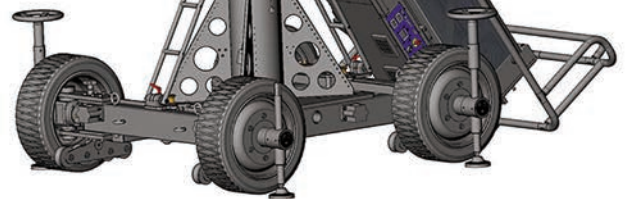

SCORPIO 38'

VIELSEITIGER MOTION CAPTURE FÄHIGER
TELESKOPKRAN DER NEUEN GENERATION

„Longer and Stronger“ lautet das Motto, das den Scorpio 38' Teleskopkran am besten beschreibt. Die neueste Entwicklung aus dem Hause Service Vision ist eine Verbesserung des 30' + 7' Scorpio Kranes, über alle Elemente gewachsen und mit einem kürzeren Heck. Trotz seiner Größe und Robustheit überzeugt dieser Kamerakran insbesondere durch seine Laufruhe und Leichtgängigkeit, sowohl bei langsamen als auch bei schnellen Fahrten und Teleskopiergeschwindigkeiten. Das Motion Capture fähige System verfügt über ein abnehmbares Touchpanel, was dem Operator einen guten Überblick ermöglicht, ohne durch die Counterweight-Bewegungen gestört zu werden. Ein weiteres Feature des Scorpio 38' sind die programmierbaren Limits des Teleskop-Areals.

TECHNISCHE DETAILS

MAX. PAYLOAD	70 kg
MAX. LÄNGE	11,58 m (38')
MIN. LÄNGE	2,24 m
MAX. OPTIKHÖHE	12,19 m